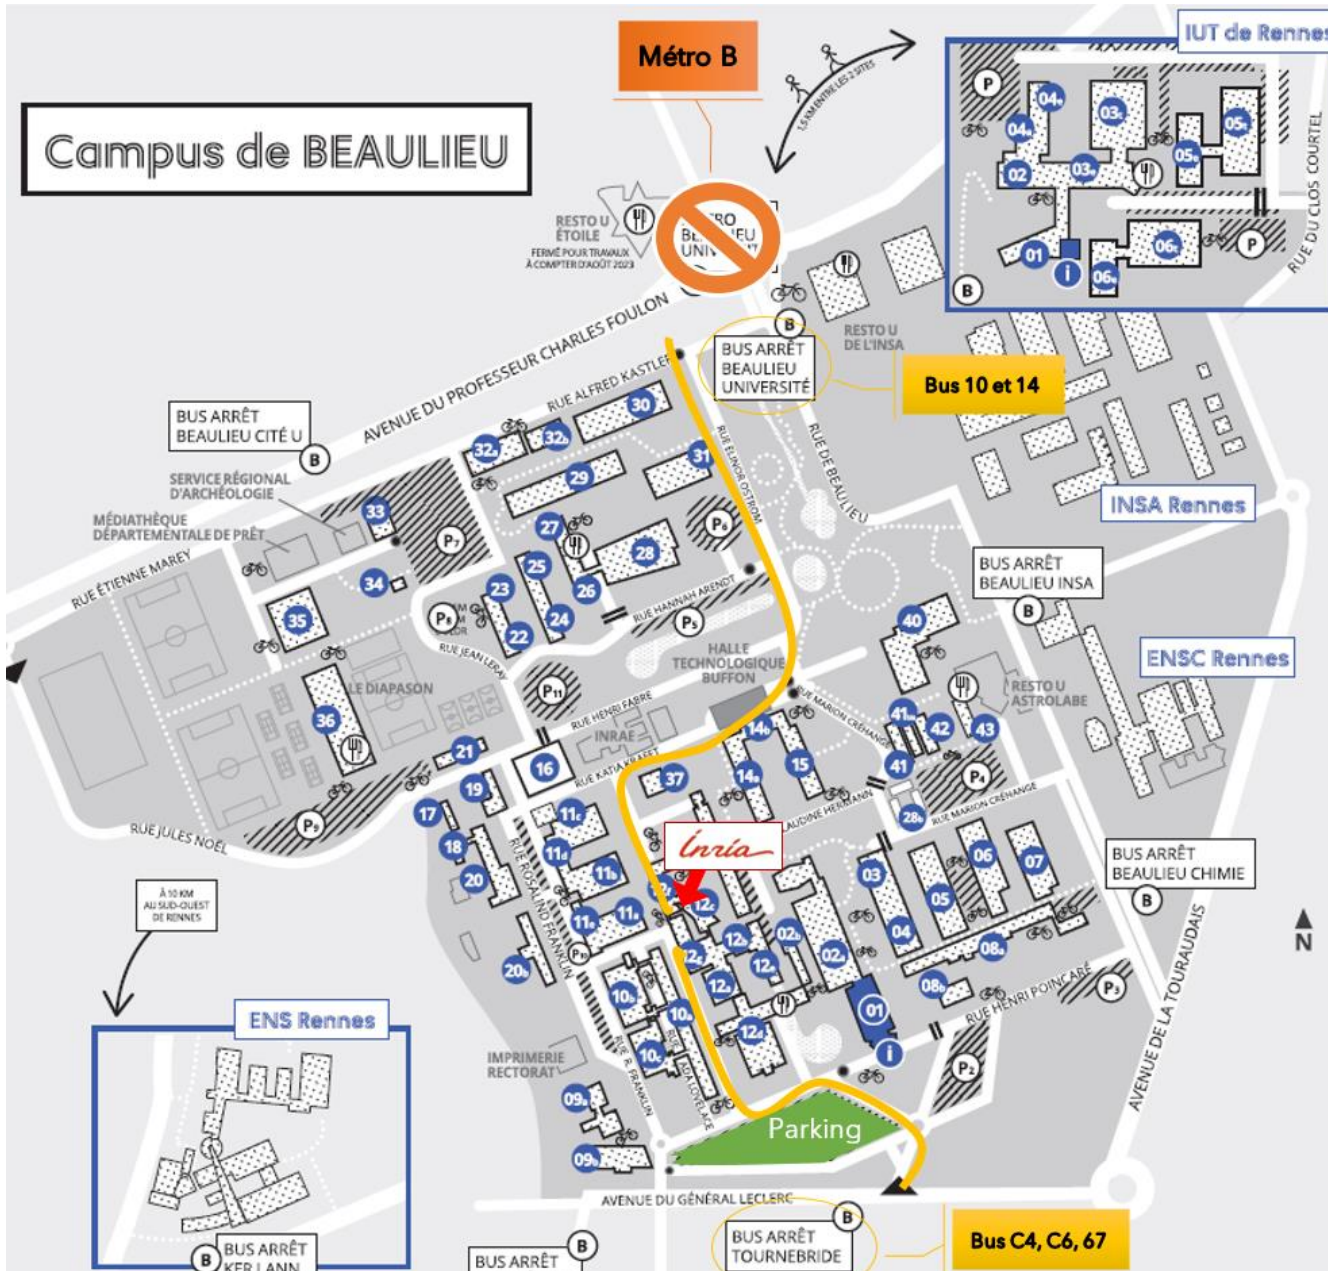

La **ligne de Métro B étant temporairement fermée** depuis la gare, l'option la plus simple sont les **bus C4, C6 et 67** qui vous amèneront en 20 minutes jusqu'à l'**arrêt Tournebride**. Ces bus sont disponibles depuis les arrêts « **Musée des beaux-arts** » ou « **République** » à 10 min de marche de la gare.

Les bus 10 et 14 desservent l'arrêt Beaulieu Université. Ces lignes desservent le Nord de Rennes. La ligne 14 dessert également l'est de Rennes.

Une fois arrivé à l'arrêt **Tournebride** vous pourrez marcher **5 minutes** pour vous rendre au bâtiment 12 de l'Inria.

Une fois arrivé à l'arrêt **Beaulieu Université** vous pourrez marcher **12 minutes** pour vous rendre au du bâtiment 12 de l'Inria.